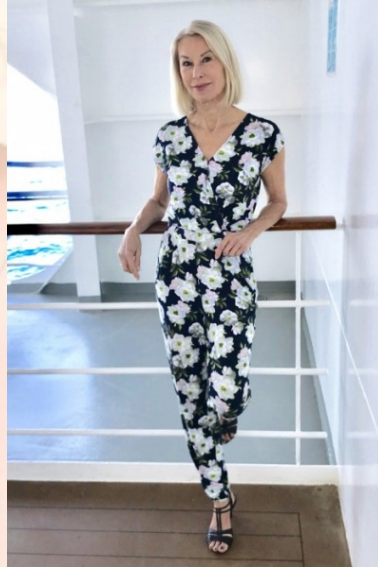

Ulli

KATABAMA MODEL MANAGEMENT

Sedcard · ID 2172

Größe · 172 cm
Konfektion · 36
Maße · 92 - 70 - 94
Schuhe · 39
Haare · blond
Augenfarbe · grün

www.katabama.de
info@katabama.de
+49 341 302 70 79