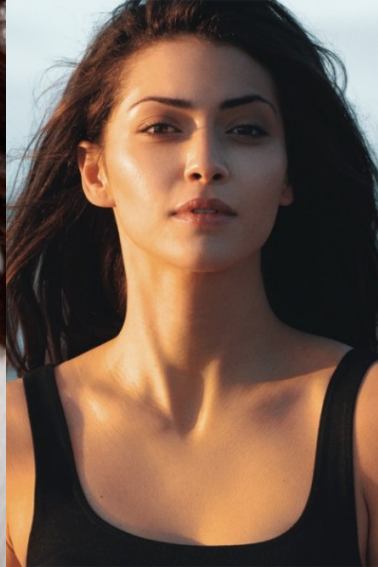

Anastasia

# KATABAMA MODELMANAGEMENT

Sedcard · ID 2495

---

Größe · 176 cm  
Konfektion · 34/36  
Maße · 89 - 65 - 95  
Schuhe · 39  
Haare · braun  
Augenfarbe · Braun

---

[www.katabama.de](http://www.katabama.de)  
[info@katabama.de](mailto:info@katabama.de)  
+49 341 302 70 79